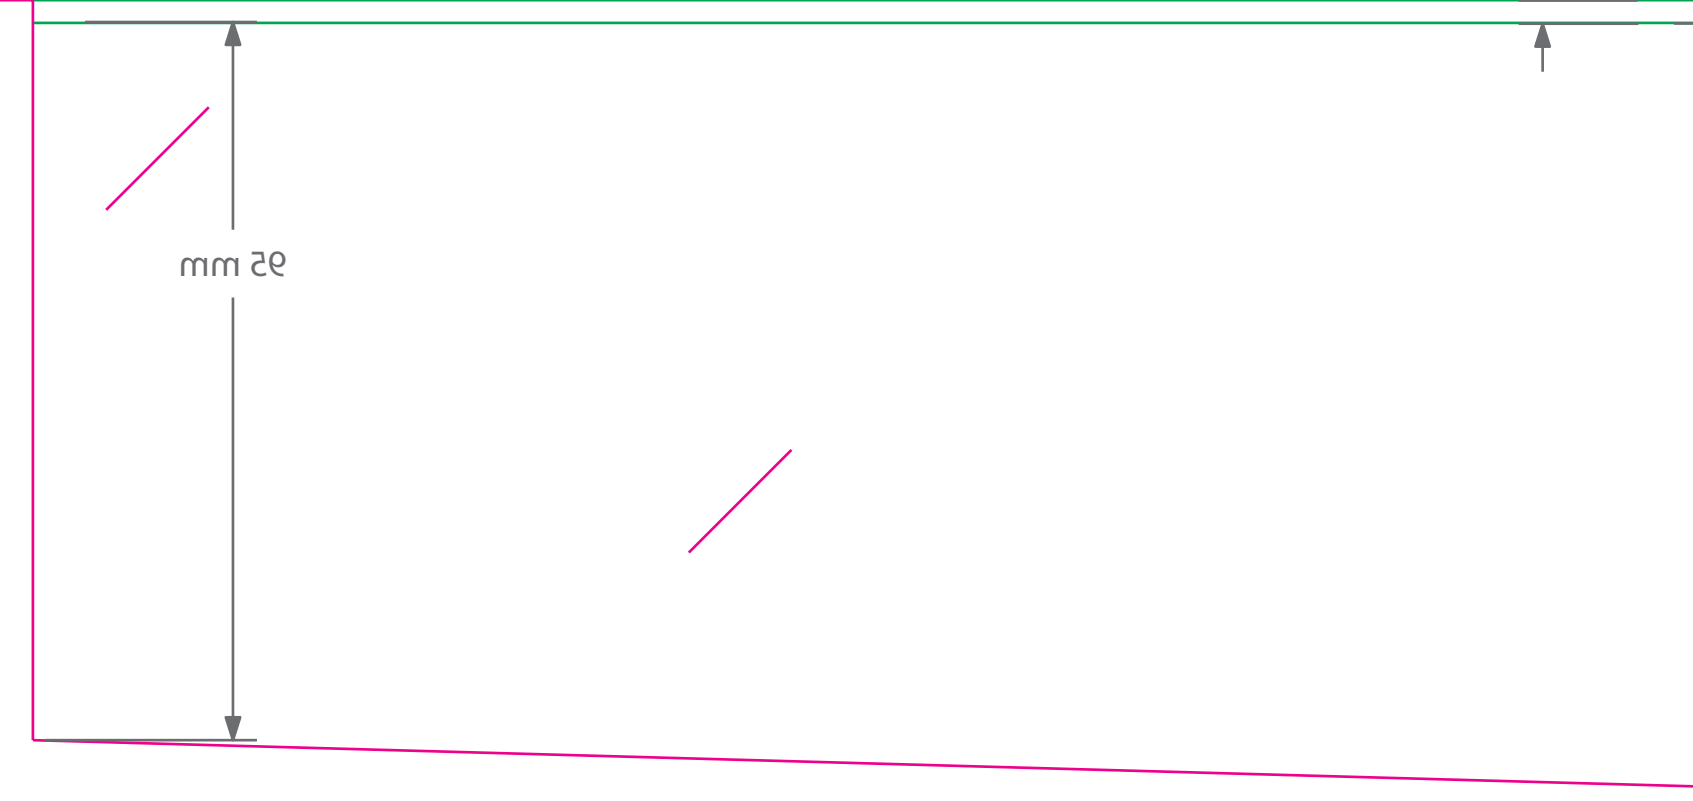

303 mm

215 mm

3 mm

220 mm

3 mm

220 mm

3 mm

101 mm

95 mm

Form 4A

Format 661x407 mm
2x visitkort slits i horisontal flap
5 mm rygg och dubbel-flap

Form 4A
 Formst 661x407 mm
 2x vertikalt slit i horisontal flap
 2 mm rygg och dubbel-flap