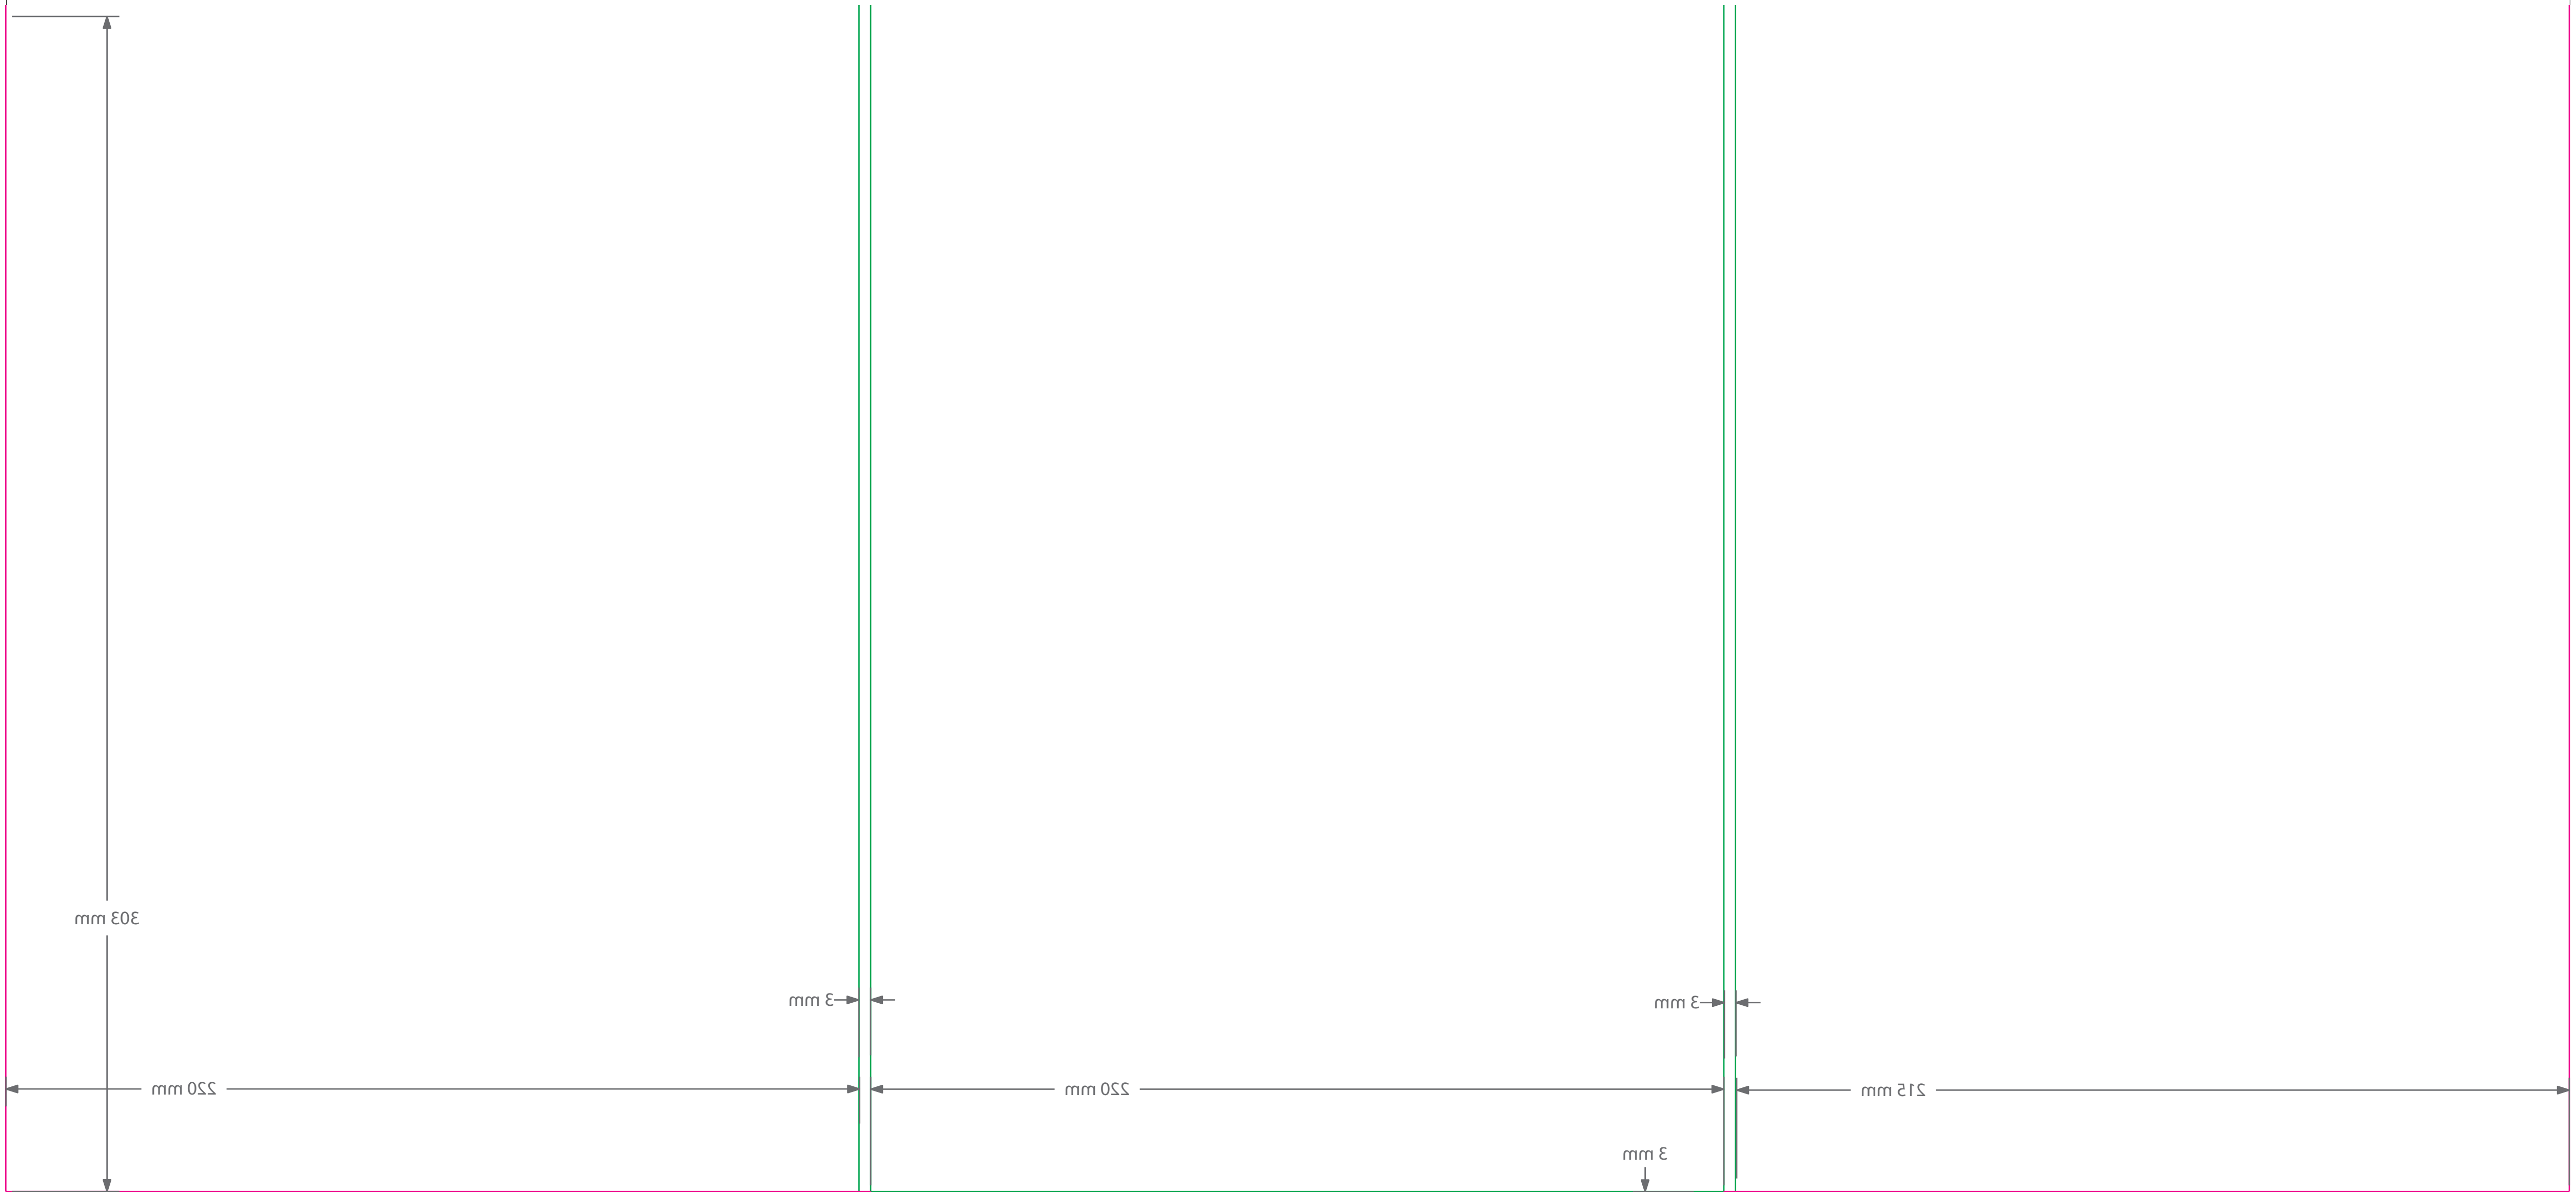

303 mm

215 mm

3 mm

220 mm

3 mm

220 mm

3 mm

101 mm

95 mm

Form 4A

Format 661x407 mm
2x visitkort slits i horisontal flap
5 mm rygg och dubbel-flap

Form 4A
 Formst 661x407 mm
 2x vertikalt slit i horisontal flap
 2 mm rygg och dubbel-flap