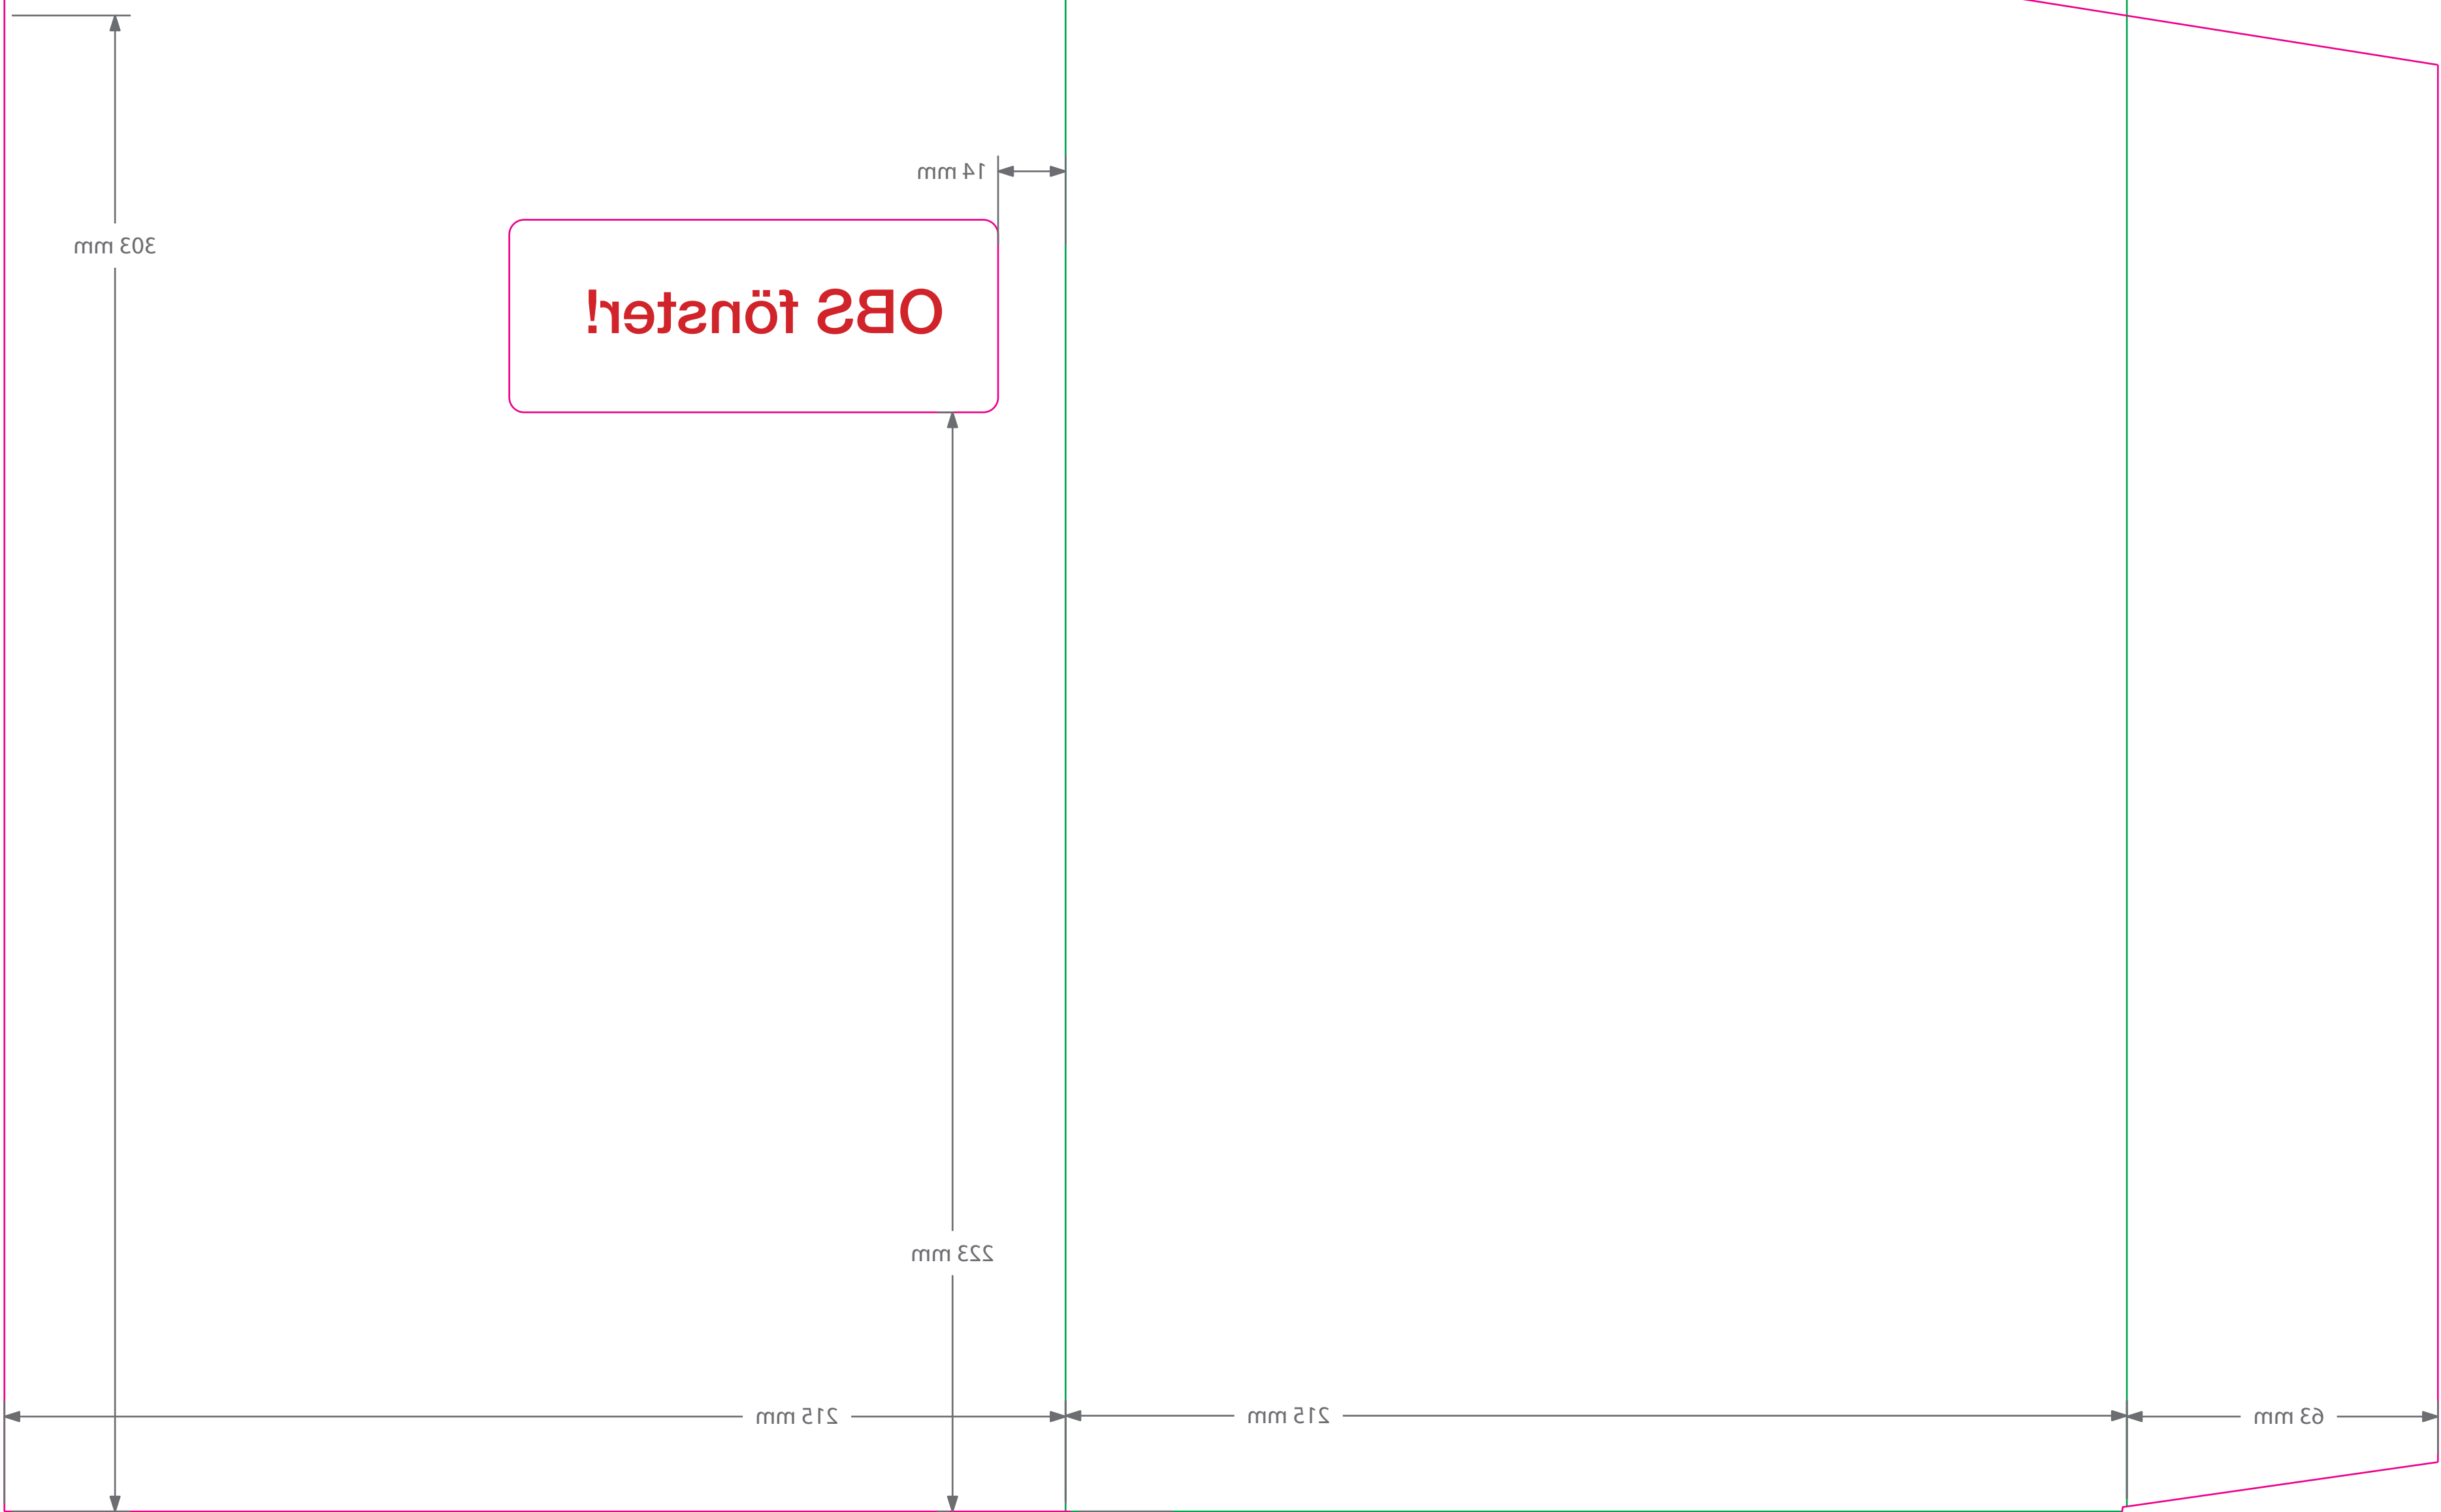

14 mm

303 mm

OBS fönster!

223 mm

63 mm

215 mm

215 mm

63 mm

Form nr. 2A fönster
Format 493x366 mm
2x visitkort slits i horisontal flap

Form nr. 2A fönster
 Format 493x366 mm
 SX vertikort sitta i horisontal fönster